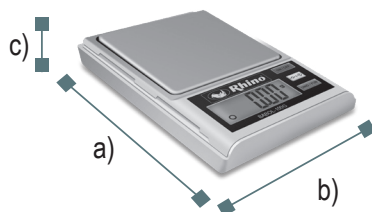

#### ESPECIFICACIONES TÉCNICAS

Modelo	BABOL-100G
Capacidad	100 gramos
División mínima	0.01 gramos
Material del plato	Acero inoxidable
Medidas del plato	5.6 x 6.5 cm
Baterías incluidas	2 baterías de litio CR2032
Clase	Fina II

#### DIMENSIONES

- a) Profundidad: 11.2 cm
- b) Frente: 7 cm
- c) Altura: 1.6 cm

Use la tapa protectora como charola

SERVICIO Y REFACCIONES DISPONIBLES  
Contamos con una red de centros de servicio en toda la república: [rhino.mx/servicio.html](http://rhino.mx/servicio.html)