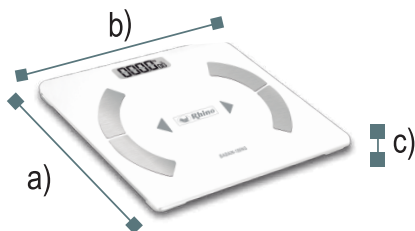

DIMENSIONES

- a) Profundidad: 26 cm
- b) Ancho: 26 cm
- c) Altura: 2 cm
- P: 1 kg

Nota: Mantenga los pies secos al usar la báscula. No se recomienda su uso en personas con marcapasos cardíaco. El uso de la función Grasa Corporal no se recomienda en mujeres embarazadas.

Nota: Los datos que calcula la báscula inteligente BABAIN-180BL / BABAIN-180NG son comparaciones con datos de equipos médicos profesionales, no como diagnóstico o tratamiento de alguna condición médica. Consulte a su médico.

Distribuido por:

Contacto:

Tel :

Funciona con 2
baterías AAA de 1.5 V

Encendido y
apagado automático